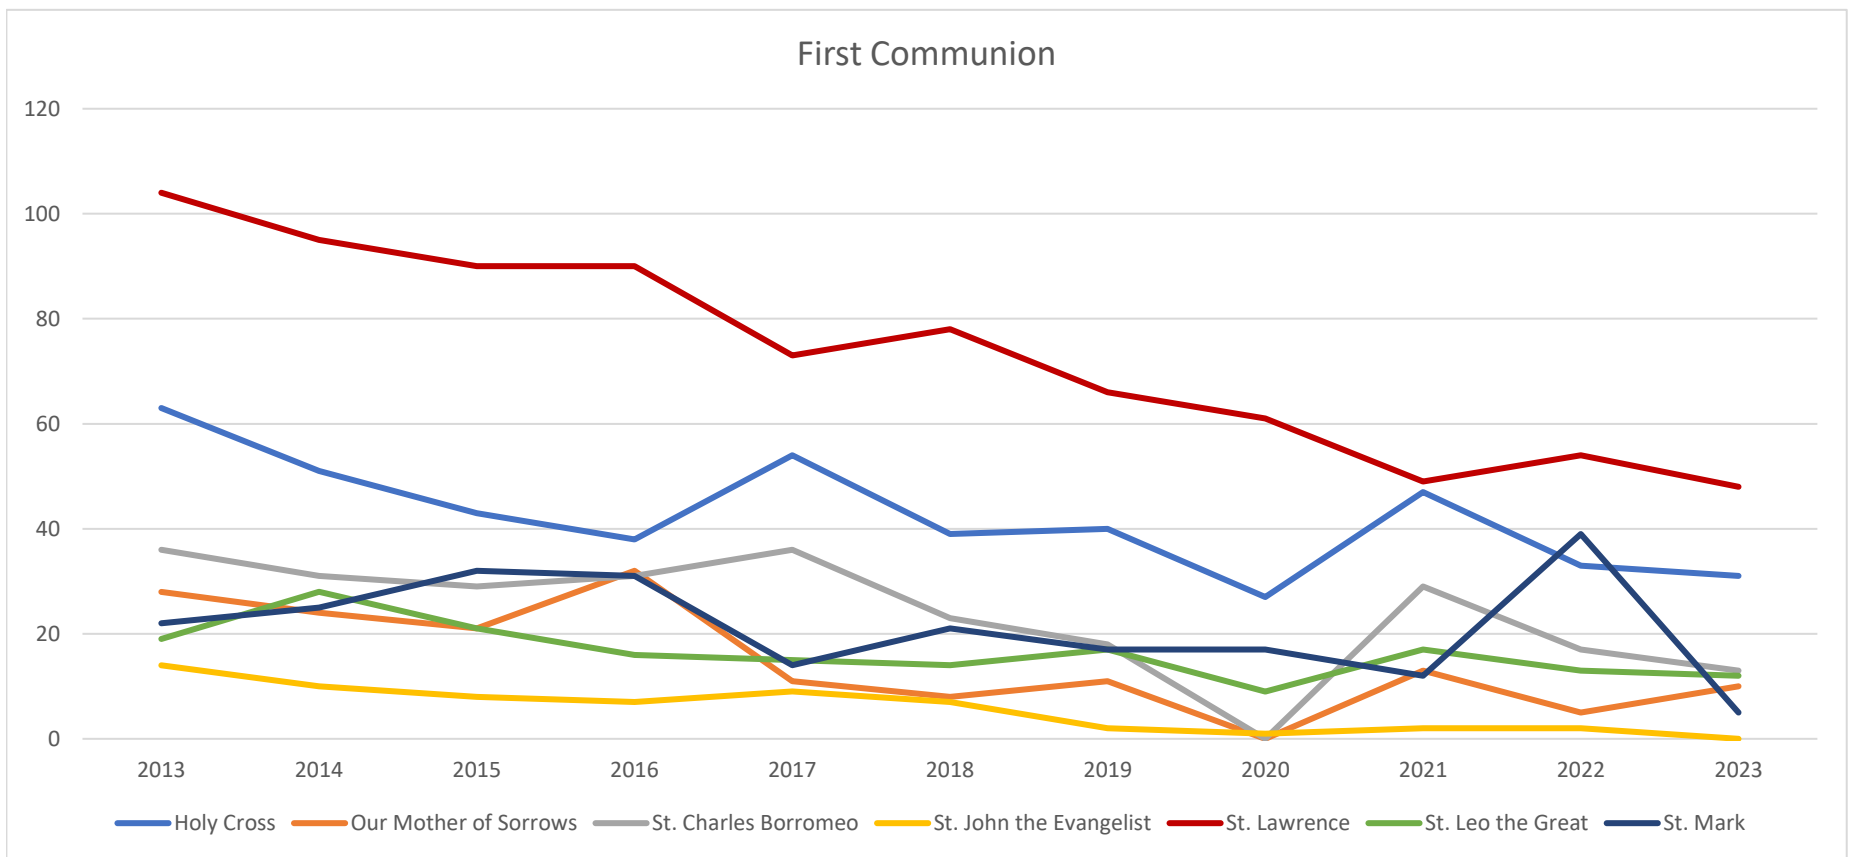

Baptism											
	2013	2014	2015	2016	2017	2018	2019	2020	2021	2022	2023
Holy Cross	96	78	67	86	48	44	41	19	29	27	39
Our Mother of Sorrows	32	37	23	33	30	30	29	21	27	29	30
St. Charles Borromeo	56	60	51	52	43	27	34	25	26	27	20
St. John the Evangelist	22	20	14	13	18	16	5	3	12	4	5
St. Lawrence	75	78	106	71	66	67	68	62	46	49	54
St. Leo the Great	28	10	22	22	18	8	27	20	18	5	5
St. Mark	18	18	13	15	15	7	15	12	12	13	15
Total	327	301	296	292	238	199	219	162	170	154	168

First Communion												
	2013	2014	2015	2016	2017	2018	2019	2020	2021	2022	2023	
Holy Cross	63	51	43	38	54	39	40	27	47	33	31	
Our Mother of Sorrows	28	24	21	32	11	8	11	0	13	5	10	
St. Charles Borromeo	36	31	29	31	36	23	18	0	29	17	13	
St. John the Evangelist	14	10	8	7	9	7	2	1	2	2	0	
St. Lawrence	104	95	90	90	73	78	66	61	49	54	48	
St. Leo the Great	19	28	21	16	15	14	17	9	17	13	12	
St. Mark	22	25	32	31	14	21	17	17	12	39	5	
Total	286	264	244	245	212	190	171	115	169	163	119	