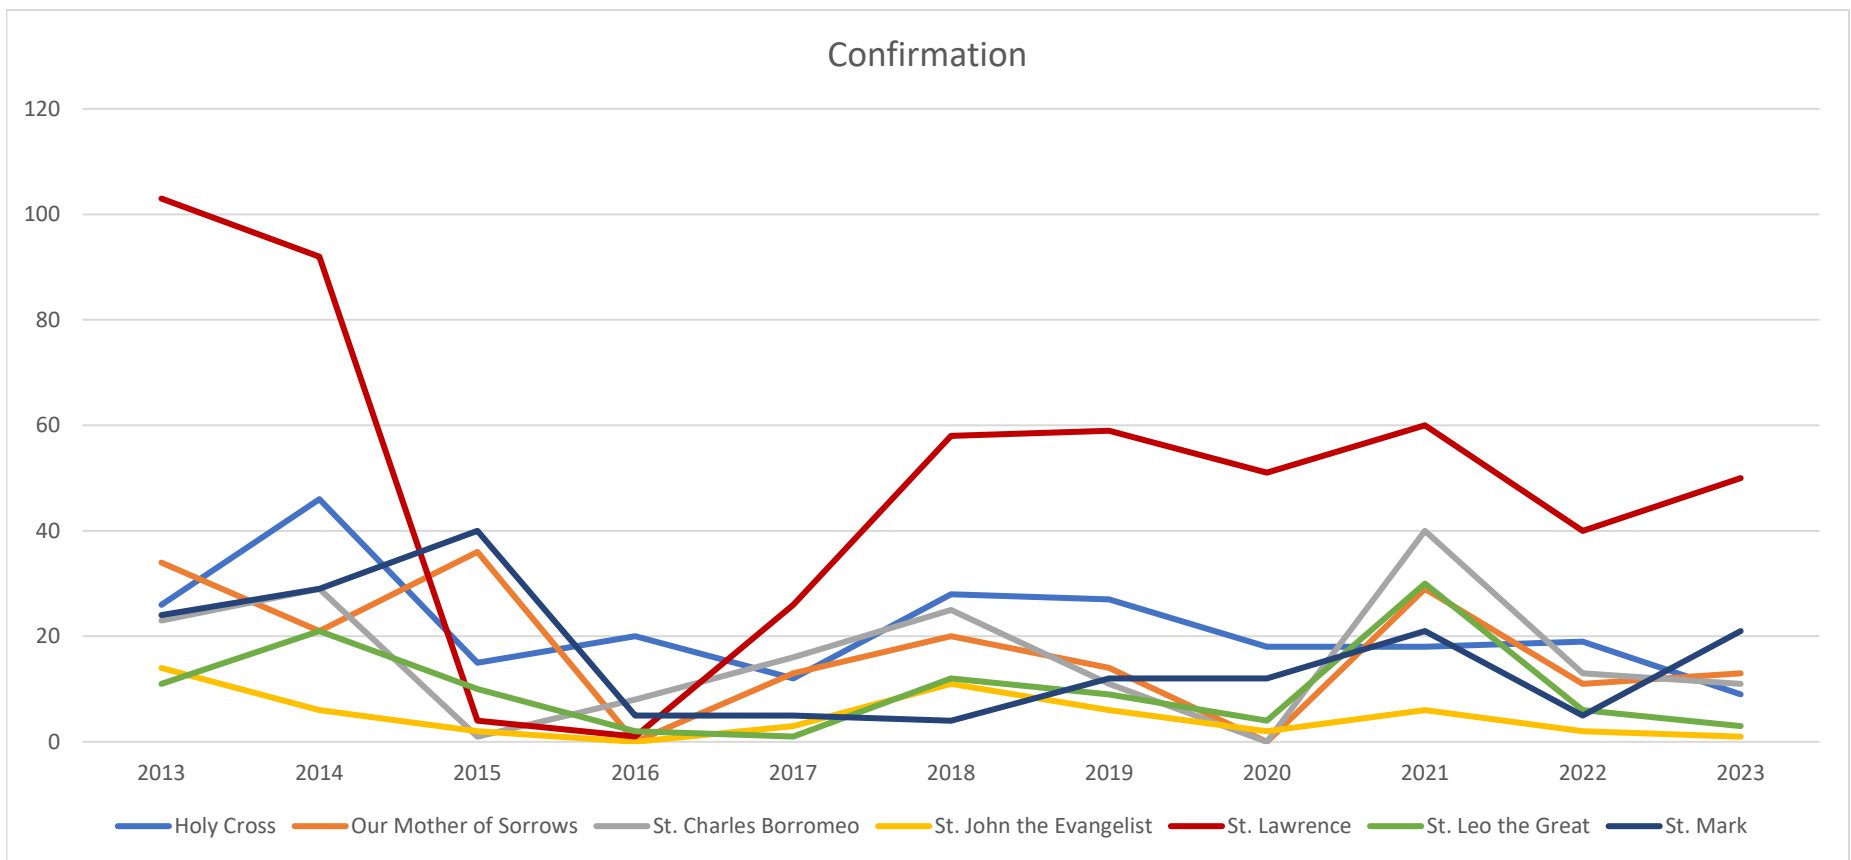

Confirmation											
	2013	2014	2015	2016	2017	2018	2019	2020	2021	2022	2023
Holy Cross	26	46	15	20	12	28	27	18	18	19	9
Our Mother of Sorrows	34	21	36	0	13	20	14	0	29	11	13
St. Charles Borromeo	23	29	1	8	16	25	11	0	40	13	11
St. John the Evangelist	14	6	2	0	3	11	6	2	6	2	1
St. Lawrence	103	92	4	1	26	58	59	51	60	40	50
St. Leo the Great	11	21	10	2	1	12	9	4	30	6	3
St. Mark	24	29	40	5	5	4	12	12	21	5	21
Total	235	244	108	36	76	158	138	87	204	96	108