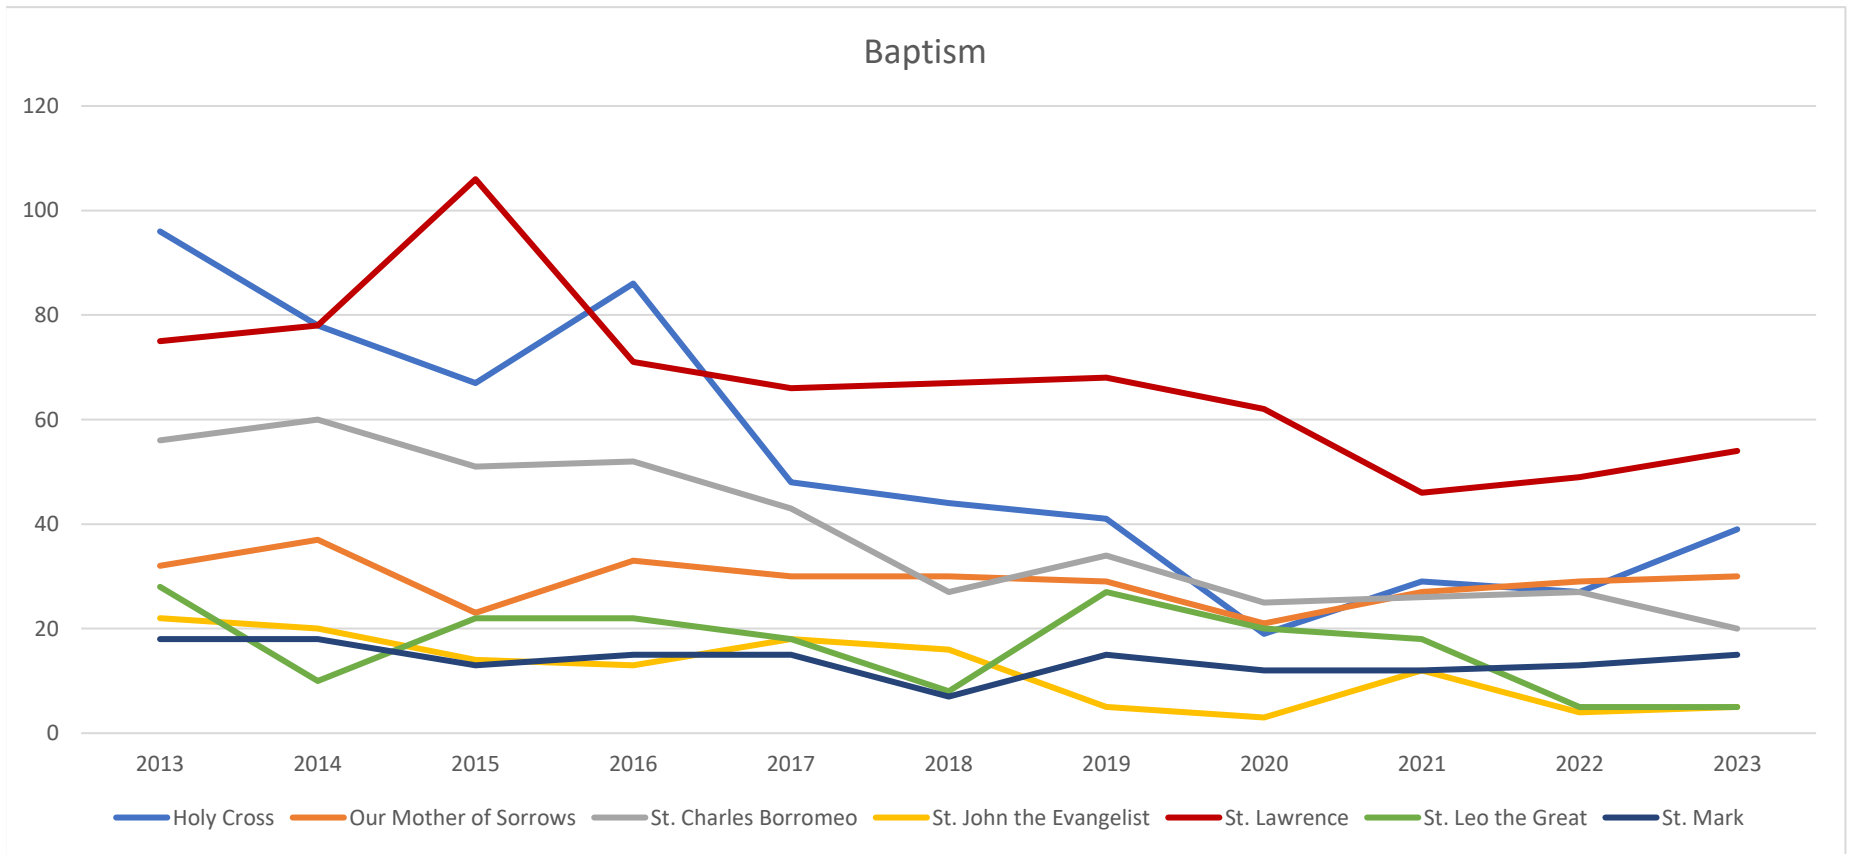

Baptism											
	2013	2014	2015	2016	2017	2018	2019	2020	2021	2022	2023
Holy Cross	96	78	67	86	48	44	41	19	29	27	39
Our Mother of Sorrows	32	37	23	33	30	30	29	21	27	29	30
St. Charles Borromeo	56	60	51	52	43	27	34	25	26	27	20
St. John the Evangelist	22	20	14	13	18	16	5	3	12	4	5
St. Lawrence	75	78	106	71	66	67	68	62	46	49	54
St. Leo the Great	28	10	22	22	18	8	27	20	18	5	5
St. Mark	18	18	13	15	15	7	15	12	12	13	15
Total	327	301	296	292	238	199	219	162	170	154	168

First Communion												
	2013	2014	2015	2016	2017	2018	2019	2020	2021	2022	2023	
Holy Cross	63	51	43	38	54	39	40	27	47	33	31	
Our Mother of Sorrows	28	24	21	32	11	8	11	0	13	5	10	
St. Charles Borromeo	36	31	29	31	36	23	18	0	29	17	13	
St. John the Evangelist	14	10	8	7	9	7	2	1	2	2	0	
St. Lawrence	104	95	90	90	73	78	66	61	49	54	48	
St. Leo the Great	19	28	21	16	15	14	17	9	17	13	12	
St. Mark	22	25	32	31	14	21	17	17	12	39	5	
Total	286	264	244	245	212	190	171	115	169	163	119	