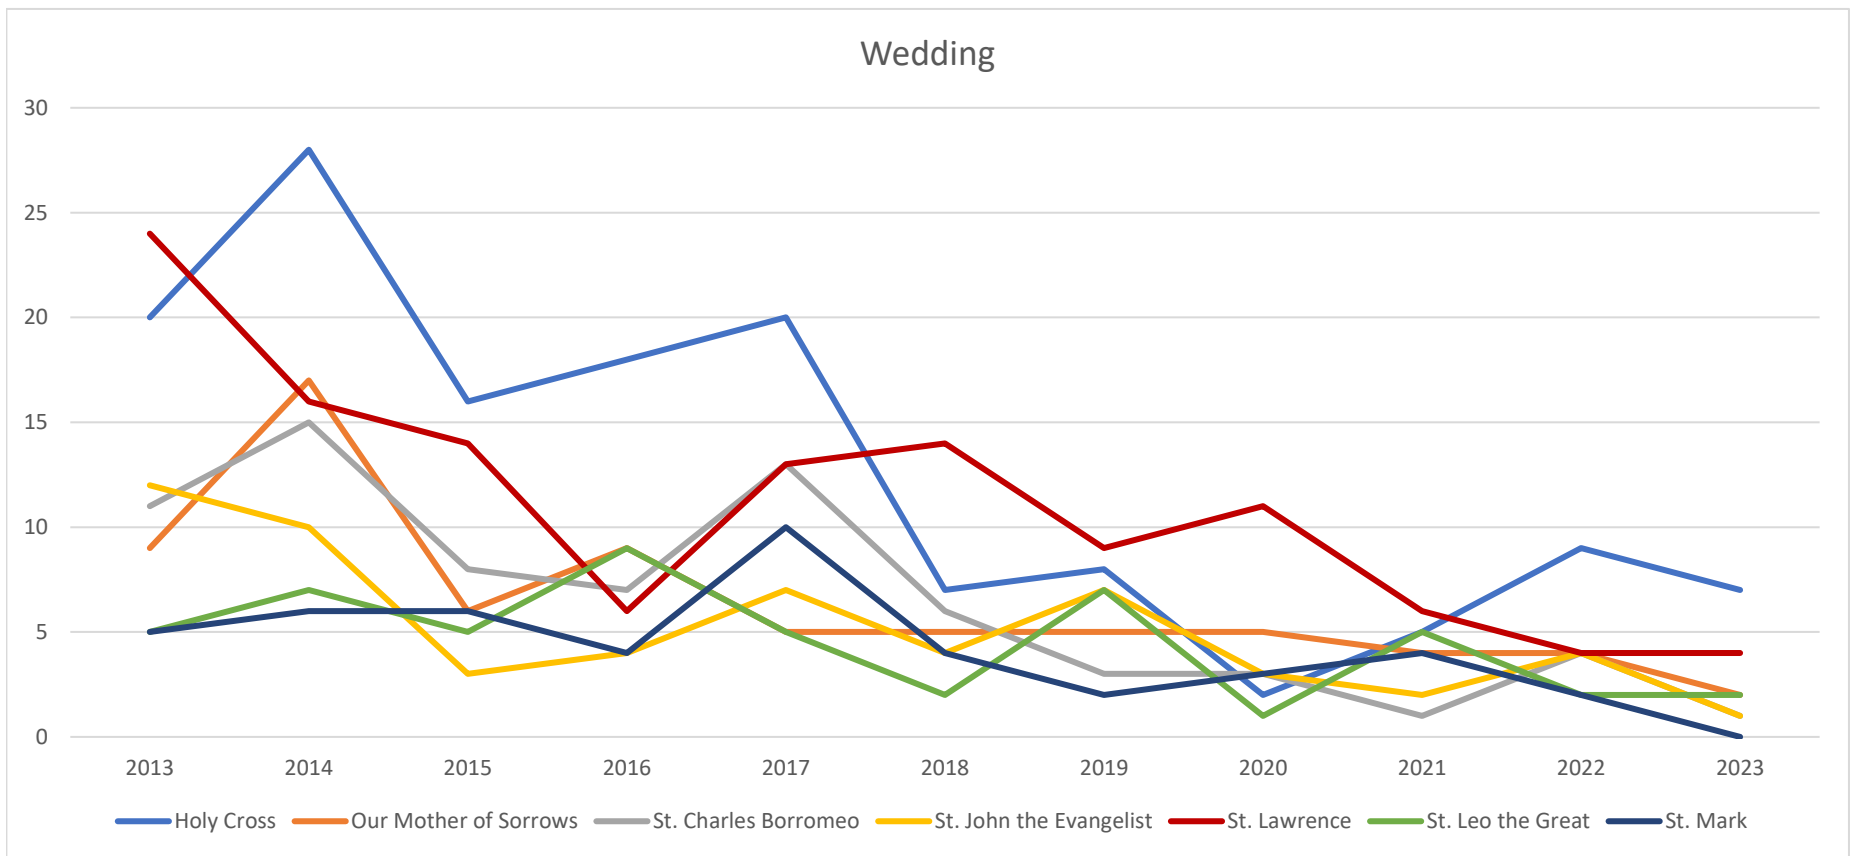

Wedding											
	2013	2014	2015	2016	2017	2018	2019	2020	2021	2022	2023
Holy Cross	20	28	16	18	20	7	8	2	5	9	7
Our Mother of Sorrows	9	17	6	9	5	5	5	5	4	4	2
St. Charles Borromeo	11	15	8	7	13	6	3	3	1	4	1
St. John the Evangelist	12	10	3	4	7	4	7	3	2	4	1
St. Lawrence	24	16	14	6	13	14	9	11	6	4	4
St. Leo the Great	5	7	5	9	5	2	7	1	5	2	2
St. Mark	5	6	6	4	10	4	2	3	4	2	0
Total	86	99	58	57	73	42	41	28	27	29	17